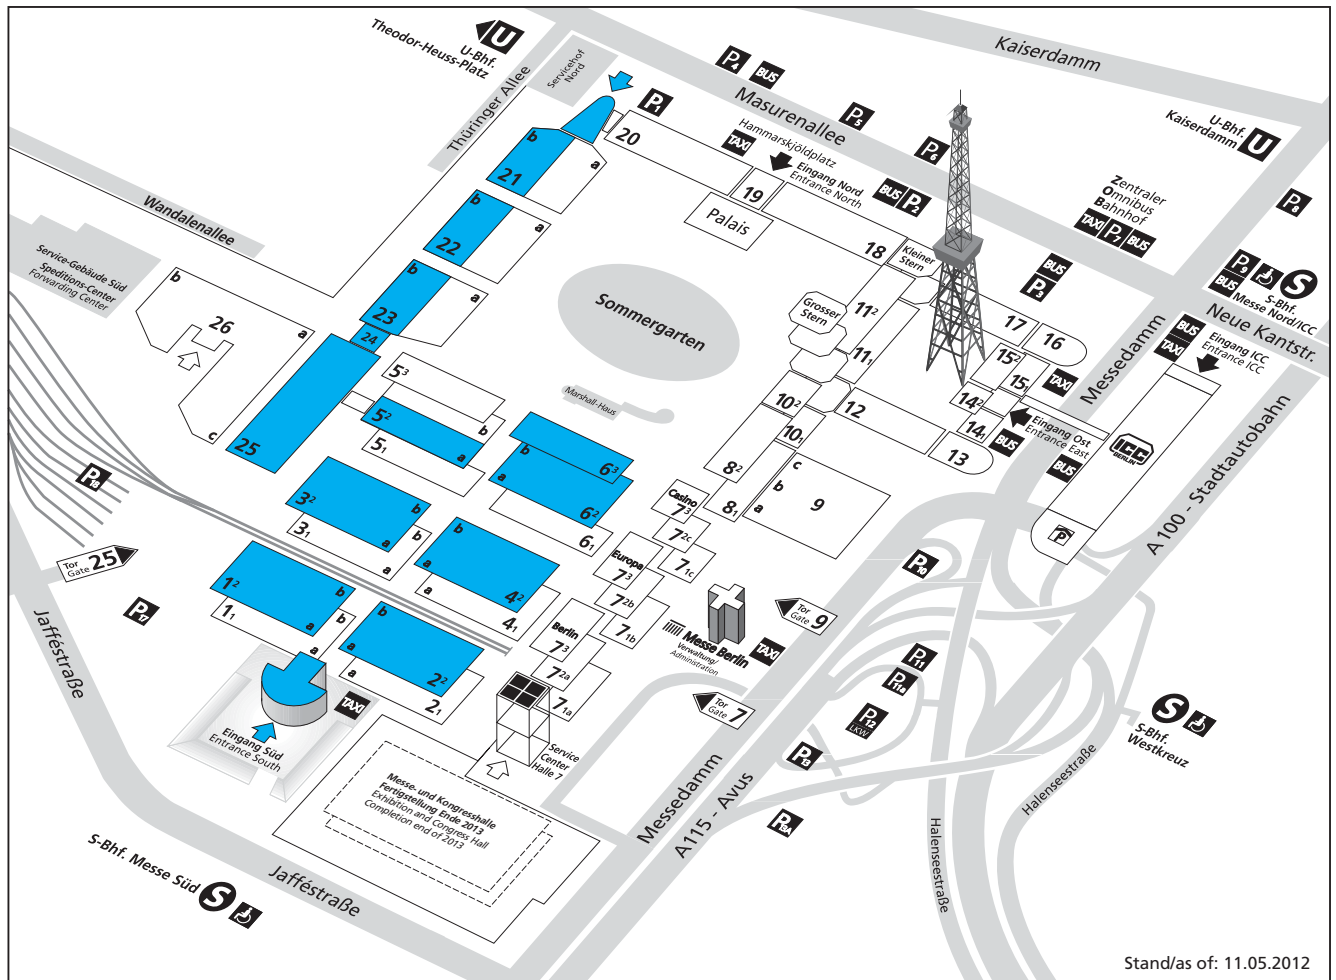

Geländeplan Exhibition grounds

BOOT & FUN BERLIN

23. - 28. November 2012

-  Eingang Süd / Entrance South - Jafféstraße
- Eingang Halle 21 / Entrance hall 21 - Masurenallee